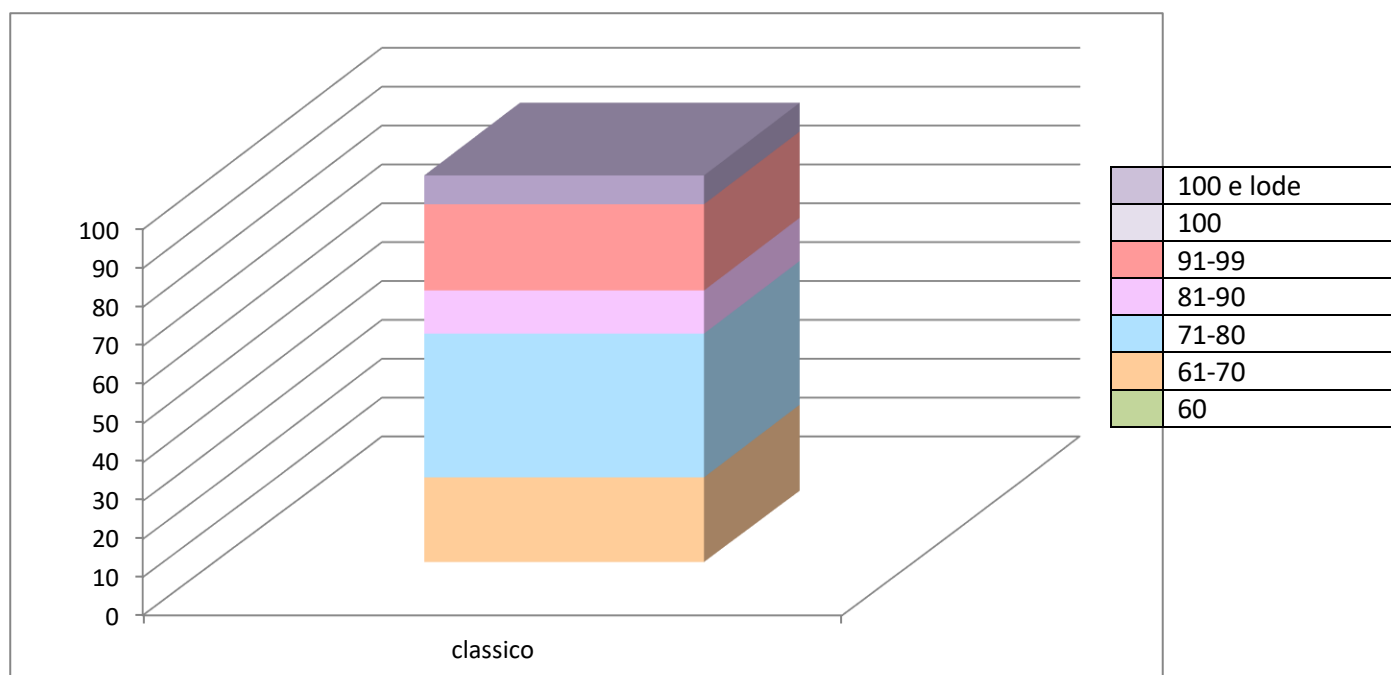

# ANALISI ESITI ESAMI DI STATO II CICLO 2019

## LICEO CLASSICO

MEDIA	81,6			
100 E LODE	2	7,4	7,4	
100	0	0		
91/99	6	22,2		
81/90	3	11,1		
71/80	10	37		
61/70	6	22,2		
60	0	0		

LA MEDIA E' STATA 81,6. 2 I CENTO E LODE. IL MAGGIOR NUMERO DI STUDENTI SI COLLOCA IN FASCIA 71/80, MA BUONA LA PERCENTUALE IN FASCIA 91/99. VOTO MINIMO 67.

## LICEO CLASSICO