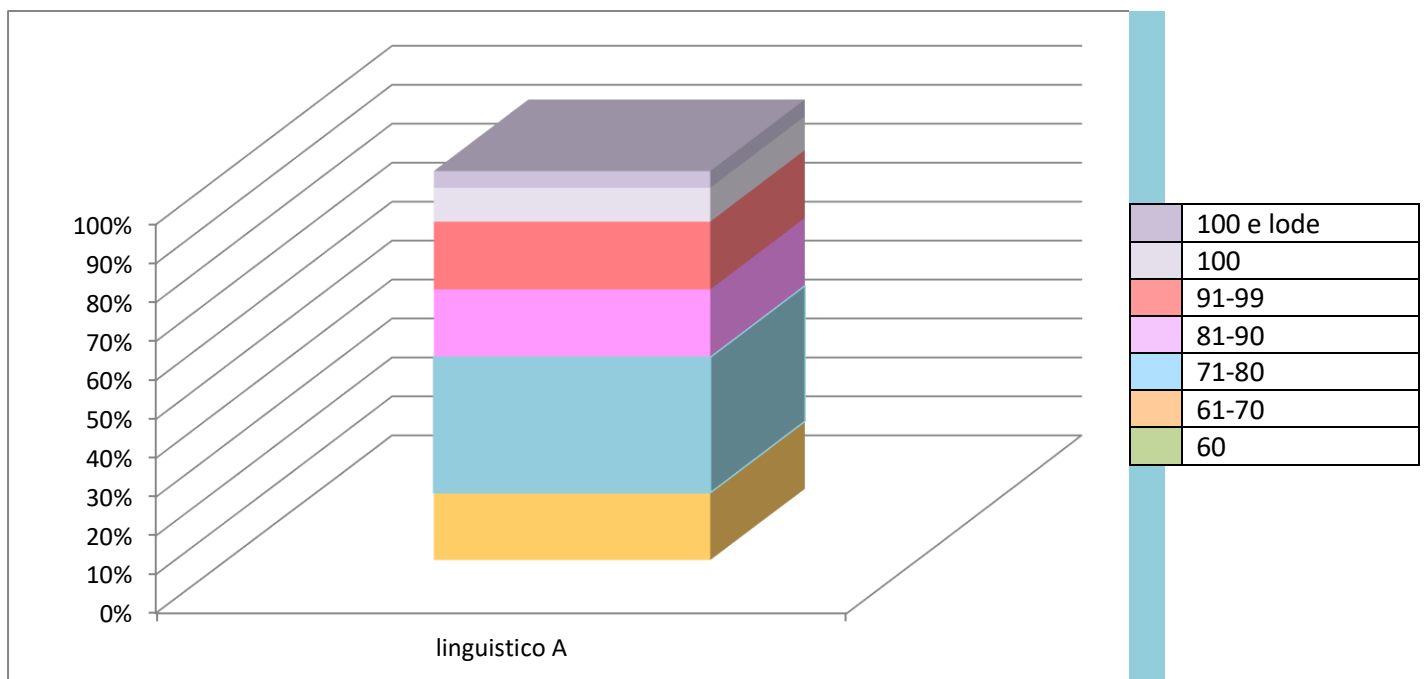

## LICEO CLASSICO EUROPEO

## LICEO LINGUISTICO A ESABAC

MEDIA VOTI	82,4			
100 e lode		1	4,3%	13%
100		2	8,7%	
91-99		4	17,4%	
81-90		4	17,4%	
71-80		8	34,8%	
61-70		4	17,4%	
60		0	0%	

LA CLASSE HA AVUTO 1 CENTO E LODE E 2 CENTO, CON MEDIA 82,4; LA MAGGIOR PARTE DEGLI STUDENTI SI COLLOCA IN FASCIA 71/80, MA SONO BEN RAPPRESENTATE ANCHE LA FASCE PIU' ALTE. VOTO MINIMO 65.

## LICEO LINGUISTICO A ESABAC