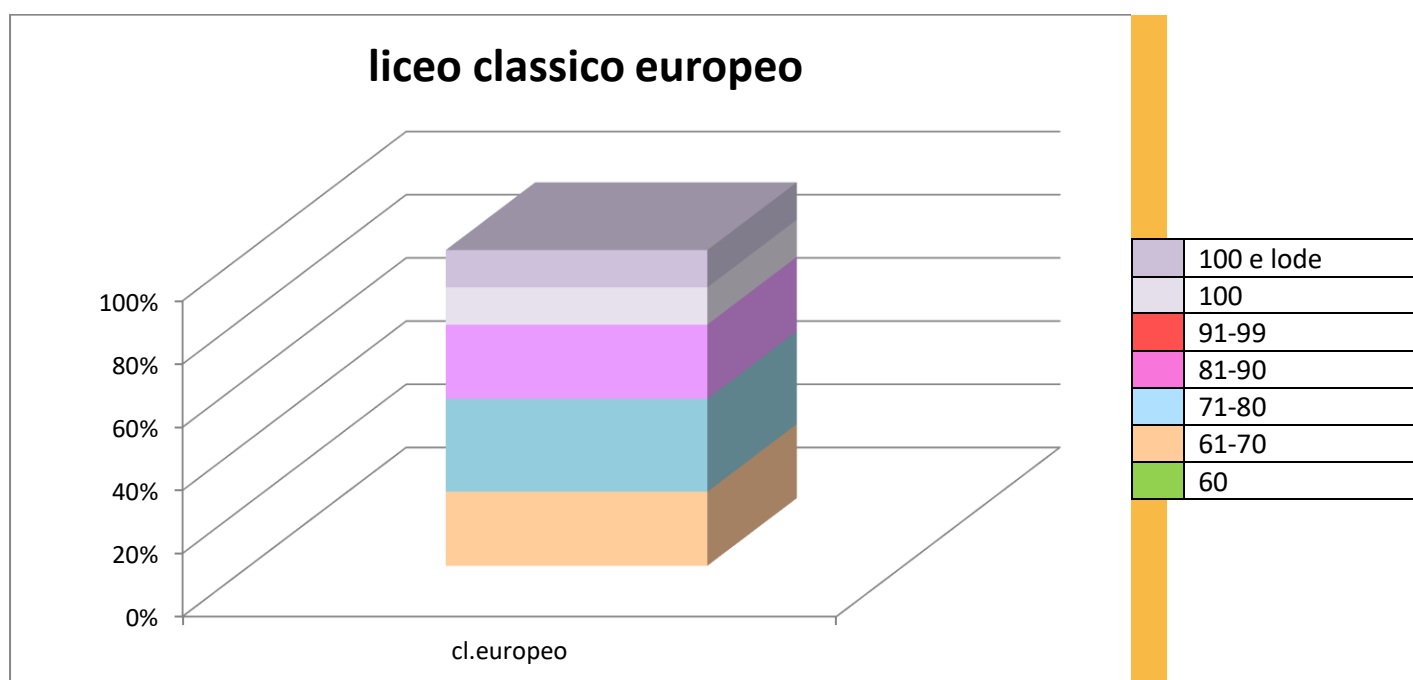

LICEO CLASSICO EUROPEO

Media	81,1			
100 e lode		2	11,8%	23,5%
100		2	11,8%	
91-99		0	0%	
81-90		4	23,5%	
71-80		5	29,4%	
61-70		4	23,5%	
60		0	0%	

LA CLASSE HA AVUTO 2 CENTO E 2 CENTO E LODE (23,5%), CON MEDIA 81,1. NESSUN VOTO IN FASCIA 91/99, E IL MAGGIOR NUMERO DI STUDENTI SI COLLOCA IN FASCIA 71/80, E BUONA PERCENTUALE IN FASCIA 81/90. VOTO MINIMO 64.

LICEO CLASSICO EUROPEO