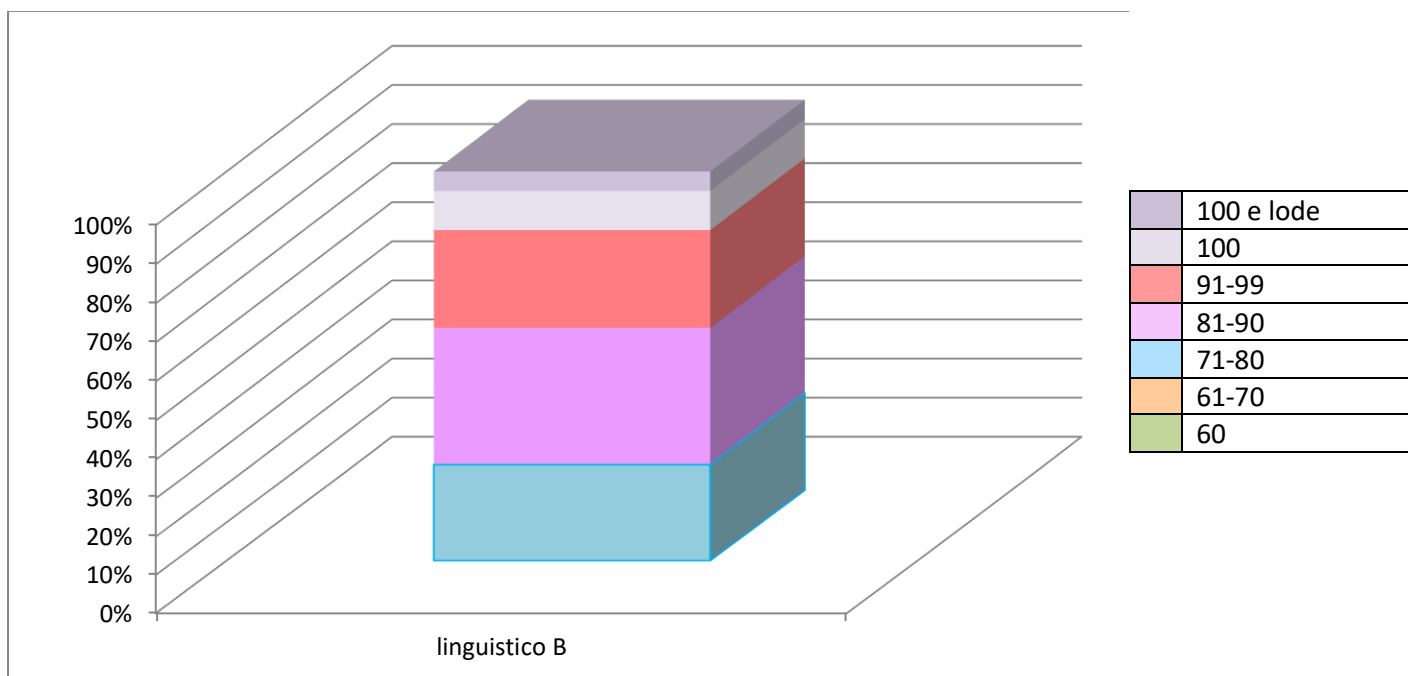

## LICEO LINGUISTICO A ESABAC

## LICEO LINGUISTICO B INTERNAZIONALE

<b>MEDIA VOTI</b>		<b>88</b>		
100 e lode	1	5%	<b>15%</b>	
100	2	10%		
91/99	5	25%		
<b>81/90</b>	<b>7</b>	<b>35%</b>		
71/80	5	25%		
61/70	0	0%		
60	0	0%		

LA CLASSE HA AVUTO LA MEDIA PIU' ALTA DELLA SCUOLA, 88, CON 1 CENTO E LODE E 2 CENTO. GLI STUDENTI PIU' NUMEROSI SI COLLOCANO IN FASCIA 81/90, il 35%. NESSUNO STUDENTE IN FASCIA BASSA, CON RISULTATO MINIMO ALTO, 76.

## LICEO LINGUISTICO B INTERNAZIONALE