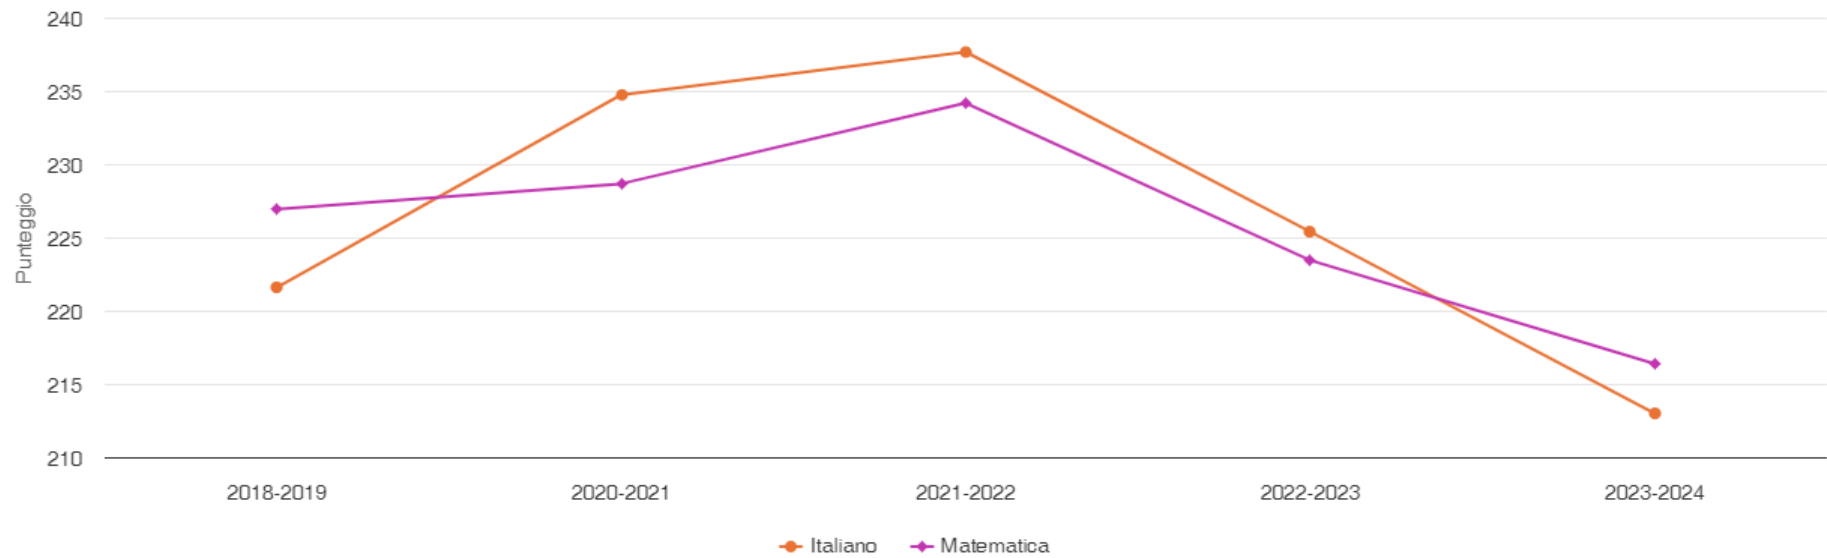

## Punteggi generali

	Risposte corrette al netto del cheating	Punteggio	Confronto rispetto alla regione	Confronto rispetto alla macro-area	Confronto rispetto all'Italia
Italiano	85%	213,0	↑	↑	↑
Matematica	71%	216,4	↑	↑	↑

## Andamento negli anni

Selezione Anni Scolastici

[GRAASIM0002]